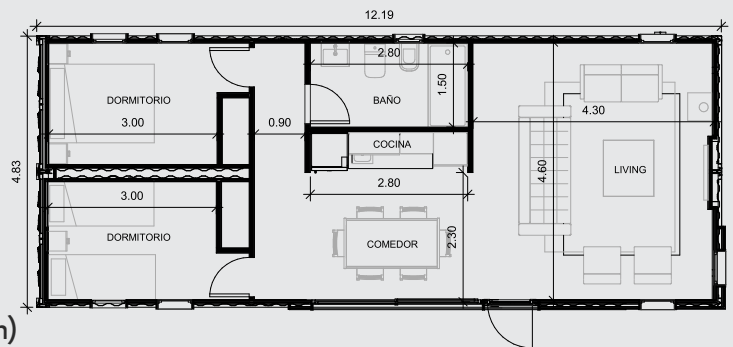

ARQTAINER 6.0 PATAGONIA

60 m2 - Puede ser 2 o 3 Ambientes

INCLUYE

- FLETE + GRUA HASTA 500 km
- 2 (dos) Container Maritimos de 40 pies HC (alto 2,90 m)
- Aislante poliuretano proyectado (esp. 1") en techo y Celulosa Proyectada (esp. 3") en paredes
- Aberturas de Aluminio Negro Linea Módena con doble vidriado hermético (Termopanel DVH)
- Puerta exterior de madera
- Puertas interiores Marca OBLAK linea Tekstura blancas
- Instalación eléctrica completa
- Artefactos de Iluminación Led (interior y exterior)
- Instalación de agua fría y caliente en termofusion
- Termotanque eléctrico de 50 Lts
- Griferias FV Monocomando (cocina y baño)
- Instalacion cloacal completa con sistema AWADUCT
- Sanitarios marca ROCA Monaco o FERRUM Bari
- Pintura interior y exterior marca ALBA
- Piso flotante en habitaciones, cocina, comedor y living
- Pisos de porcelanato en baño
- Revestimiento de porcelanato en ducha
- Revestimiento ceramico Subway en cocina
- Zocalos y molduras perimetrales
- Cieloraso de pvc blanco Marca BARBIERI
- Revestimiento paredes interior DURLOCK (esp. 12.5 mm)
- Revestimiento exterior SIDING vertical (Segun plano).

▪ Amoblamiento y accesorios

- Mueble bajo mesada en melamina FAPLAC
- Mueble alacena en melamina FAPLAC
- Mesada de entablonado de Eucalipto
- Bacha de cocina de acero inoxidable
- Anafe electrico vitroceramico dos hornallas
- Espacio para lavarropas
- Mueble vanitory en melamina FAPLAC
- Bacha de baño Ceramica Blanca
- Accesorios de baño + tapa de inodoro
- Mampara de baño vidrio laminado 4+4
- Receptáculo de ducha de 150 x 70 cm
- Placares embutidos es dormitorio + puertas corredizas en melamina FAPLAC