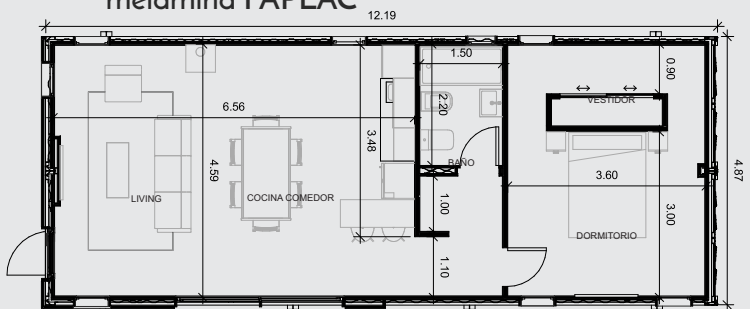

ARQTAINER 6.0 LIMAY

60 m² - Puede ser 2 o 3 Ambientes

INCLUYE

- FLETE + GRUA HASTA 500 km
- 2 (dos) Container Maritimo de 40 pies HC (alto 2,90 m)
- Aislante poliuretano proyectado (esp. 1") en techo y Celulosa Proyectada (esp. 3") en paredes
- Aberturas de Aluminio Negro Linea Módena con doble vidriado hermético (Termopanel DVH)
- Puerta exterior de madera
- Puertas interiores Marca OBLAK linea Tekstura blancas
- Instalación eléctrica completa
- Artefactos de Iluminación Led (interior y exterior)
- Instalación de agua fría y caliente en termofusion
- Termotanque eléctrico de 50 Lts
- Griferias FV Monocomando (cocina y baño)
- Instalacion cloacal completa con sistema AWADUCT
- Sanitarios marca ROCA Monaco o FERRUM Bari
- Pintura interior y exterior marca ALBA
- Piso flotante en habitaciones, cocina, comedor y living
- Pisos de porcelanato en baño
- Revestimiento de porcelanato en ducha
- Revestimiento ceramico Subway en cocina
- Zocalos y molduras perimetrales
- Cieloraso de pvc blanco Marca BARBIERI
- Revestimiento paredes interior DURLOCK (esp. 12.5 mm)
- Revestimiento exterior SIDING vertical (Segun plano).

▪ Amoblamiento y accesorios

- Mueble bajo mesada en melamina FAPLAC
- Mueble alacena en melamina FAPLAC
- Barra desayunadora en hierro y madera
- Mesada de entablonado de Eucalipto
- Bacha de cocina de acero inoxidable
- Anafe electrico vitroceramico dos hornallas
- Espacio para lavarropas
- Mueble vanitory en melamina FAPLAC
- Bacha de baño Ceramica Blanca
- Accesorios de baño + tapa de inodoro
- Mampara de baño vidrio laminado 4+4
- Receptáculo de ducha de 150 x 70 cm
- Vestidor en dormitorio + puertas corredizas en melamina FAPLAC