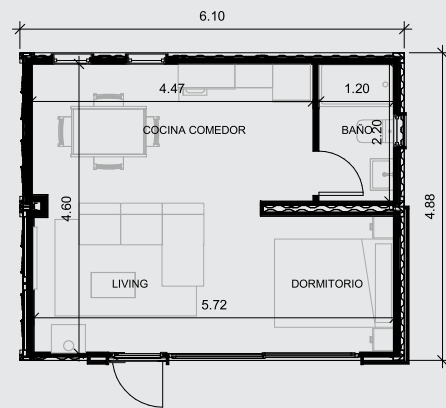

ARQTAINER 3.0 TINY

30 m² - 1 Ambiente

INCLUYE

- FLETE + GRUA HASTA 500 km
- 2 (dos) Container Maritimo de 20 pies (alto 2,60 m)
- Aislante poliuretano proyectado (esp. 1") en techo y Celulosa Proyectada (esp. 3") en paredes
- Aberturas de Aluminio Negro Linea Módena con doble vidriado hermético (Termopanel DVH)
- Puerta exterior de madera
- Puertas interiores Marca OBLAK linea Tekstura blancas
- Instalación eléctrica completa
- Artefactos de Iluminación Led (interior y exterior)
- Instalación de agua fría y caliente en termofusion
- Termotanque eléctrico de 30 Lts
- Griferias FV Monocomando (cocina y baño)
- Instalacion cloacal completa con sistema AWADUCT
- Sanitarios marca ROCA Monaco o FERRUM Bari
- Pintura interior marca ALBA
- Piso flotante en habitaciones, cocina, comedor y living
- Pisos de porcelanato en baño
- Revestimiento de porcelanato en ducha
- Revestimiento ceramico Subway en cocina
- Zocalos y molduras perimetrales
- Cieloraso de pvc blanco Marca BARBIERI
- Revestimiento paredes interior DURLOCK (esp. 12.5 mm)
- Revestimiento exterior SIDING vertical (Segun plano).
- Pintura exterior color a elección marca ALBA

▪ Amoblamiento y accesorios

- Mueble bajo mesada en melamina FAPLAC
- Mueble alacena en melamina FAPLAC
- Mesada de entablonado de Eucalipto
- Bacha de cocina de acero inoxidable
- Anafe electrico vitroceramico dos hornallas
- Heladera bajo mesada
- Mueble vanitory en melamina FAPLAC
- Bacha de baño Ceramica Blanca
- Accesorios de baño + tapa de inodoro
- Mampara de baño vidrio laminado 4+4
- Receptáculo de ducha de 120 x 70 cm