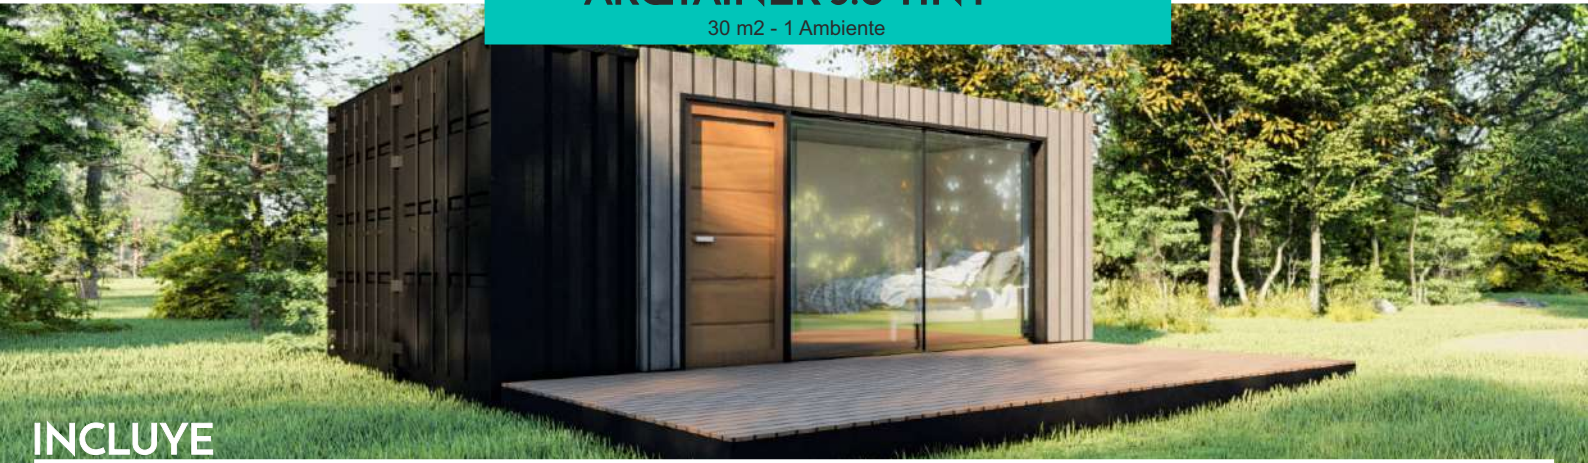

ARQTAINER 3.0 TINY

30 m² - 1 Ambiente

INCLUYE

- FLETE + GRUA HASTA 500 km
- 2 (dos) Container Maritimo de 20 pies (alto 2,60 m)
- Aislante poliuretano proyectado (esp. 1") en techo y Celulosa Proyectada (esp. 3") en paredes
- Aberturas de Aluminio Negro Linea Módena con doble vidriado hermético (Termopanel DVH)
- Puerta exterior de madera
- Puertas interiores Marca OBLAK linea Tekstura blancas
- Instalación eléctrica completa
- Artefactos de Iluminación Led (interior y exterior)
- Instalación de agua fría y caliente en termofusion
- Termotanque eléctrico de 30 Lts
- Griferias FV Monocomando (cocina y baño)
- Instalacion cloacal completa con sistema AWADUCT
- Sanitarios marca ROCA Monaco o FERRUM Bari
- Pintura interior marca ALBA
- Piso flotante en habitaciones, cocina, comedor y living
- Pisos de porcelanato en baño
- Revestimiento de porcelanato en ducha
- Revestimiento ceramico Subway en cocina
- Zocalos y molduras perimetrales
- Cieloraso de pvc blanco Marca BARBIERI
- Revestimiento paredes interior DURLOCK (esp. 12.5 mm)
- Revestimiento exterior SIDING vertical (Segun plano).
- Pintura exterior color a elección marca ALBA

▪ Amoblamiento y accesorios

- Mueble bajo mesada en melamina FAPLAC
- Mueble alacena en melamina FAPLAC
- Mesada de entablonado de Eucalipto
- Bacha de cocina de acero inoxidable
- Anafe electrico vitroceramico dos hornallas
- Heladera bajo mesada
- Mueble vanitory en melamina FAPLAC
- Bacha de baño Ceramica Blanca
- Accesorios de baño + tapa de inodoro
- Mampara de baño vidrio laminado 4+4
- Receptáculo de ducha de 120 x 70 cm