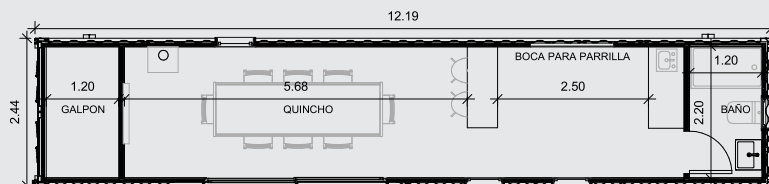

ARQTAINER 3.0 QUINCHO

30 m² - Quincho

INCLUYE

- FLETE + GRUA HASTA 500 km
- 1 (uno) Container Marítimo de 40 pies HC (alto 2,90 m)
- Aislante poliuretano proyectado (esp. 1") en techo y Celulosa Proyectada (esp. 3") en paredes
- Aberturas de Aluminio Negro Linea Módena con doble vidriado hermético (Termopanel DVH)
- Puertas interiores Marca OBLAK línea Tekstura blancas
- Instalación eléctrica completa
- Artefactos de Iluminación Led (interior y exterior)
- Instalación de agua fría y caliente en termofusion
- Termotanque eléctrico de 30 Lts
- Griferías FV Monocomando (cocina y baño)
- Instalación cloacal completa con sistema AWADUCT
- Sanitarios marca ROCA Monaco o FERRUM Bari
- Pintura interior y exterior marca ALBA
- Piso flotante en habitaciones, cocina, comedor y living
- Pisos de porcelanato en baño
- Revestimiento de porcelanato en ducha
- Revestimiento cerámico Subway en cocina
- Zocalos y molduras perimetrales
- Cieloraso de pvc blanco Marca BARBIERI
- Revestimiento paredes interior DURLOCK (esp. 12.5 mm)
- Revestimiento exterior SIDING vertical (Segun plano).
- Pintura exterior color a elección marca ALBA

▪ Amoblamiento y accesorios

- Galpon/espacio de guardado
- Boca para parrilla
- Mueble bajo mesada en melamina FAPLAC
- Barra desayunadora en hierro y madera
- Mesada de entablonado de Eucalipto
- Bacha de cocina de acero inoxidable
- Heladera bajo mesada
- Mueble vanitory en melamina FAPLAC
- Bacha de baño Ceramica Blanca
- Accesorios de baño + tapa de inodoro
- Receptáculo de ducha de 120 x 70 cm