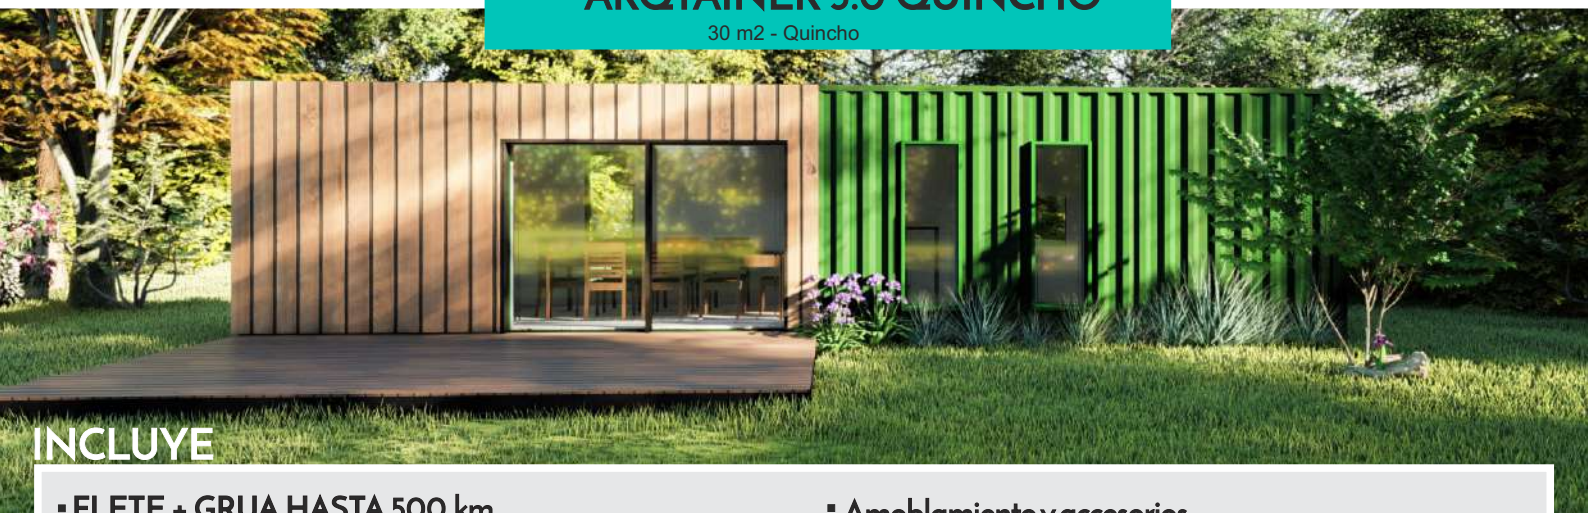

ARQTAINER 3.0 QUINCHO

30 m² - Quincho

INCLUYE

- FLETE + GRUA HASTA 500 km
- 1 (uno) Container Marítimo de 40 pies HC (alto 2,90 m)
- Aislante poliuretano proyectado (esp. 1") en techo y Celulosa Proyectada (esp. 3") en paredes
- Aberturas de Aluminio Negro Linea Módena con doble vidriado hermético (Termopanel DVH)
- Puertas interiores Marca OBLAK línea Tekstura blancas
- Instalación eléctrica completa
- Artefactos de Iluminación Led (interior y exterior)
- Instalación de agua fría y caliente en termofusion
- Termotanque eléctrico de 30 Lts
- Griferías FV Monocomando (cocina y baño)
- Instalación cloacal completa con sistema AWADUCT
- Sanitarios marca ROCA Monaco o FERRUM Bari
- Pintura interior y exterior marca ALBA
- Piso flotante en habitaciones, cocina, comedor y living
- Pisos de porcelanato en baño
- Revestimiento de porcelanato en ducha
- Revestimiento cerámico Subway en cocina
- Zocalos y molduras perimetrales
- Cieloraso de pvc blanco Marca BARBIERI
- Revestimiento paredes interior DURLOCK (esp. 12.5 mm)
- Revestimiento exterior SIDING vertical (Segun plano).
- Pintura exterior color a elección marca ALBA

▪ Amoblamiento y accesorios

- Galpon/espacio de guardado
- Boca para parrilla
- Mueble bajo mesada en melamina FAPLAC
- Barra desayunadora en hierro y madera
- Mesada de entablonado de Eucalipto
- Bacha de cocina de acero inoxidable
- Heladera bajo mesada
- Mueble vanitory en melamina FAPLAC
- Bacha de baño Ceramica Blanca
- Accesorios de baño + tapa de inodoro
- Receptáculo de ducha de 120 x 70 cm