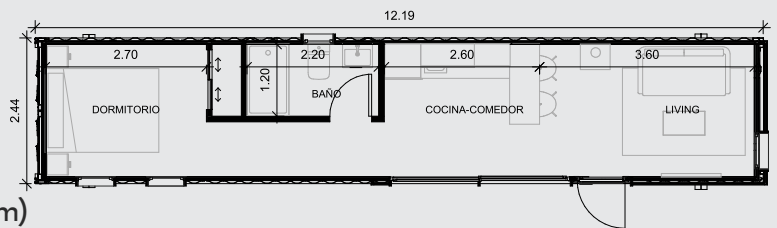

## ARQTAINER 3.0 PAMPA

30 m2 - 2 Ambientes

## ▪ FLETE + GRUA HASTA 500 km

- 1 (uno) Container Marítimo de 40 pies HC (alto 2,90 m)
- Aislante poliuretano proyectado (esp. 1") en techo y Celulosa Proyectada (esp. 3") en paredes
- Aberturas de Aluminio Negro Linea Módena con doble vidriado hermético (Termopanel DVH)
- Puerta exterior de Madera
- Puertas interiores Marca OBLAK línea Tekstura blancas
- Instalación eléctrica completa
- Artefactos de Iluminación Led (interior y exterior)
- Instalación de agua fría y caliente en termofusion
- Termotanque eléctrico de 50 Lts
- Griferías FV Monocomando (cocina y baño)
- Instalación cloacal completa con sistema AWADUCT
- Sanitarios marca ROCA Monaco o FERRUM Bari
- Pintura interior y exterior marca ALBA
- Piso flotante en habitaciones, cocina, comedor y living
- Pisos de porcelanato en baño
- Revestimiento de porcelanato en ducha
- Revestimiento cerámico Subway en cocina
- Zocalos y molduras perimetrales
- Cieloraso de pvc blanco Marca BARBIERI
- Revestimiento paredes interior DURLOCK (esp. 12.5 mm)
- Revestimiento exterior SIDING vertical (Segun plano).

## ▪ Amoblamiento y accesorios

- Mueble bajo mesada en melamina FAPLAC
- Mueble alacena en melamina FAPLAC
- Barra desayunadora en hierro y madera
- Mesada de entablonado de Eucalipto
- Bacha de cocina de acero inoxidable
- Anafe eléctrico vitrocerámico dos hornallas
- Heladera bajo mesada
- Mueble vanitory en melamina FAPLAC
- Bacha de baño Cerámica Blanca
- Accesorios de baño + tapa de inodoro
- Receptáculo de ducha de 120 x 70 cm
- Mampara de baño vidrio laminado 4+4
- Placares embutidos en dormitorio