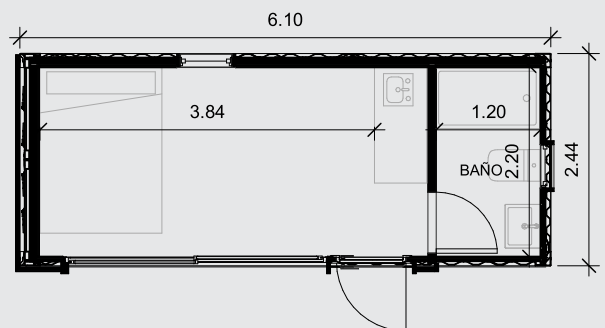

ARQTAINER 1.5 TINY

15 m² - 1 Ambiente

INCLUYE

- FLETE + GRUA HASTA 500 km
- 1 (uno) Container Marítimo de 20 pies (alto 2,60 m)
- Aislante poliuretano proyectado (esp. 1") en techo y Celulosa Proyectada (esp. 3") en paredes
- Aberturas de Aluminio Negro Linea Módena con doble vidrioado hermético (Termopanel DVH)
- Puerta exterior de madera
- Puertas interiores Marca OBLAK línea Tekstura blancas
- Instalación eléctrica completa
- Artefactos de Iluminación Led (interior y exterior)
- Instalación de agua fría y caliente en termofusion
- Termotanque eléctrico de 30 Lts
- Griferías FV Monocomando (cocina y baño)
- Instalación cloacal completa con sistema AWADUCT
- Sanitarios marca ROCA Monaco o FERRUM Bari
- Pintura interior marca ALBA
- Piso flotante en habitaciones, cocina, comedor y living
- Pisos de porcelanato en baño
- Revestimiento de porcelanato en ducha
- Revestimiento cerámico Subway en cocina
- Zocalos y molduras perimetrales
- Cieloraso de pvc blanco Marca BARBIERI
- Revestimiento paredes interior DURLOCK (esp. 12.5 mm)
- Revestimiento exterior SIDING vertical (Segun plano).
- Pintura exterior color a elección marca ALBA

▪ Amoblamiento y accesorios

- Mueble bajo mesada en melamina FAPLAC
- Mesada de entablonado de Eucalipto
- Bacha de cocina de acero inoxidable
- Anafe eléctrico vitrocerámico dos hornallas
- Heladera bajo mesada
- Mueble vanitory en melamina FAPLAC
- Bacha de baño Cerámica Blanca
- Accesorios de baño + tapa de inodoro
- Mampara de baño vidrio laminado 4+4
- Receptáculo de ducha de 120 x 70 cm