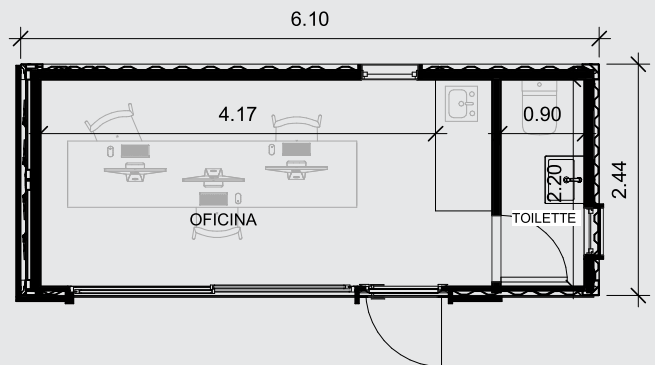

ARQTAINER 1.5 OFICINA

15 m2 - 1 Ambiente

INCLUYE

- FLETE + GRUA HASTA 500 km
- 1 (uno) Container Maritimo de 20 pies (alto 2,60 m)
- Aislante poliuretano proyectado (esp. 1") en techo y Celulosa Proyectada (esp. 3") en paredes
- Aberturas de Aluminio Negro Linea Módena con doble vidriado hermético (Termopanel DVH)
- Puerta exterior de madera
- Puertas interiores Marca OBLAK linea Tekstura blancas
- Instalación eléctrica completa
- Artefactos de Iluminación Led (interior y exterior)
- Instalación de agua fría y caliente en termofusion
- Termotanque eléctrico de 30 Lts
- Griferias FV Monocomando (cocina y baño)
- Instalacion cloacal completa con sistema AWADUCT
- Sanitarios marca ROCA Monaco o FERRUM Bari
- Pintura interior marca ALBA
- Piso flotante alto transito
- Pisos de porcelanato en baño
- Revestimiento de porcelanato en ducha
- Revestimiento ceramico Subway en cocina
- Zocalos y molduras perimetrales
- Cieloraso de pvc blanco Marca BARBIERI
- Revestimiento paredes interior DURLOCK (esp. 12.5 mm)
- Revestimiento exterior SIDING vertical (Segun plano).
- Pintura exterior color a elección marca ALBA

▪ Amoblamiento y accesorios

- Mueble bajo mesada en melamina FAPLAC
- Mesada de entablonado de Eucalipto
- Bacha de cocina de acero inoxidable
- Heladera bajo mesada
- Mueble vanitory en melamina FAPLAC
- Bacha de baño Ceramica Blanca
- Accesorios de baño + tapa de inodoro